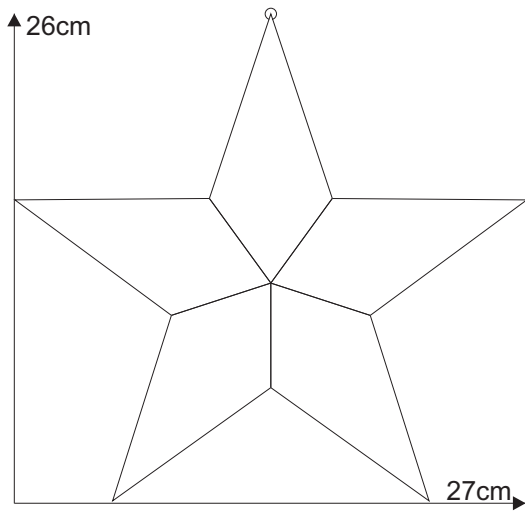

# Stern 01.0

Material:  
5 x 8529410 Eisblumenfacette Tropfen  
2,6"x5,7" / 66 x 145 mm

Schnittmuster  
in Originalgröße

# Stern 01.0

Aufhängung  
Messingring

Originalgröße

Stern 01.0

Aufhängung  
Messingring

Originalgröße