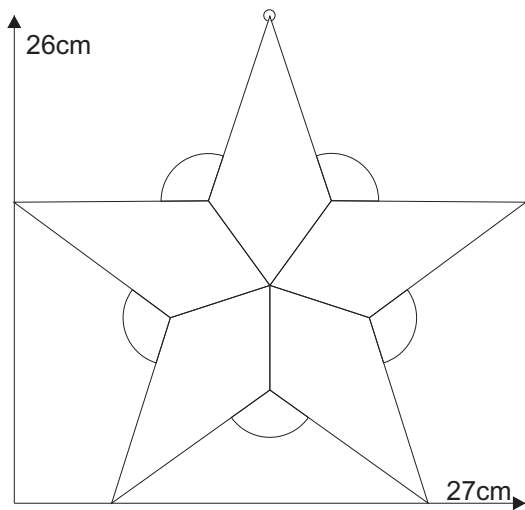

# Stern 01.4

## Stern 01.4

Material:  
5 x 8529410 Eisblumenfacette Tropfen  
2,6"x5,7" / 66 x 145 mm

Farbglas Beispiel:  
Spectrum 161 RR