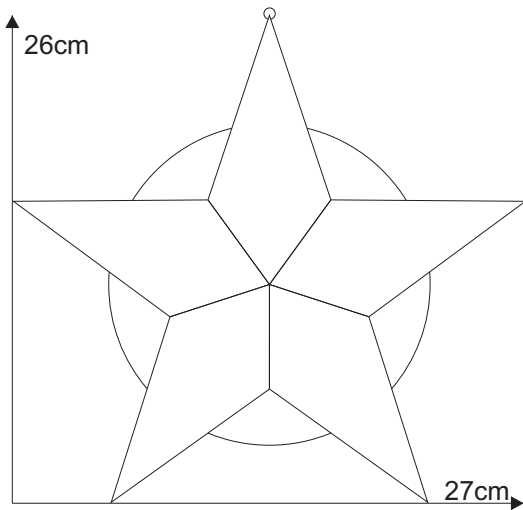

Stern 01.6

Material:
5 x 8529410 Eisblumenfacette Tropfen
2,6"x5,7" / 66 x 145 mm

Farbglas Beispiel:
kristall-art-glass farblos

Stern 01.6

Stern 01.6

Aufhängung
Messingring

Originalgröße