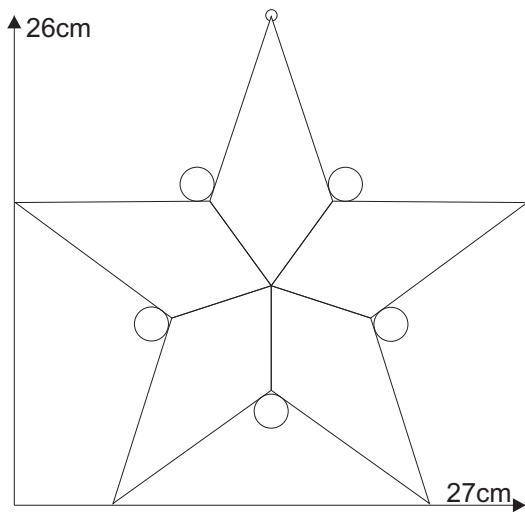

Stern 01.7

© www.inspiration-for-glass.com

Stern 01.7

Material:

5 x 8529410 Eisblumenfacette Tropfen
2,6"x5,7" / 66 x 145 mm

5 x 86115xx Muggelstein 18mm

Farbglas Beispiel:

5 x 8611600 Muggelstein 18mm klar irisierend

Schnittmuster
in Originalgröße

Stern 01.7

Stern 01.7