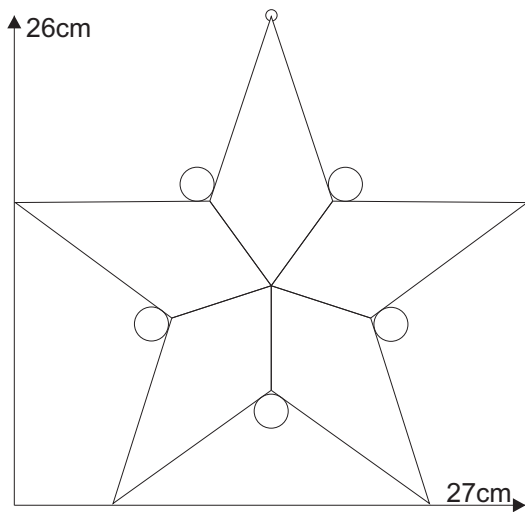

## Stern 01.7

**Material:**

5 x 8529410 Eisblumenfacette Tropfen  
2,6"x5,7" / 66 x 145 mm

5 x 86115xx Muggelstein 18mm

**Farbglas Beispiel:**

5 x 8611600 Muggelstein 18mm klar irisierend

Schnittmuster  
in Originalgröße

# Stern 01.7

Originalgröße