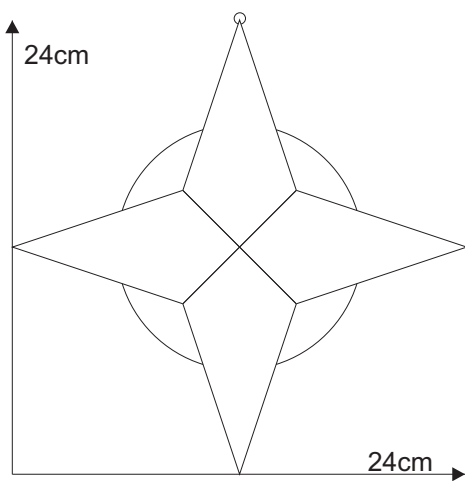

Stern 02.1

Material:
4 x 8529405 Eisblumenfacette Tropfen
2,4" x 4,9" / 61 x 125 mm

Farbglas Beispiel:
Spectrum 161 RR

Schnittmuster
in Originalgröße

Stern 02.1

Aufhängung
Messingring

Originalgröße

Stern 02.1