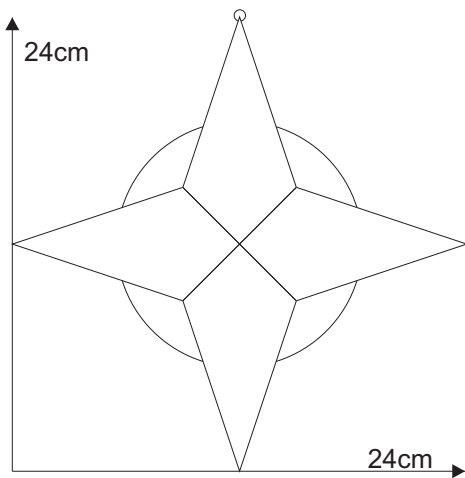

Stern 02.1

Stern 02.1

Material:
4 x 8529405 Eisblumenfacette Tropfen
2,4" x 4,9" / 61 x 125 mm

Farbglas Beispiel:
Spectrum 161 RR

Schnittmuster
in Originalgröße

Stern 02.1

Aufhängung
Messingring

Originalgröße