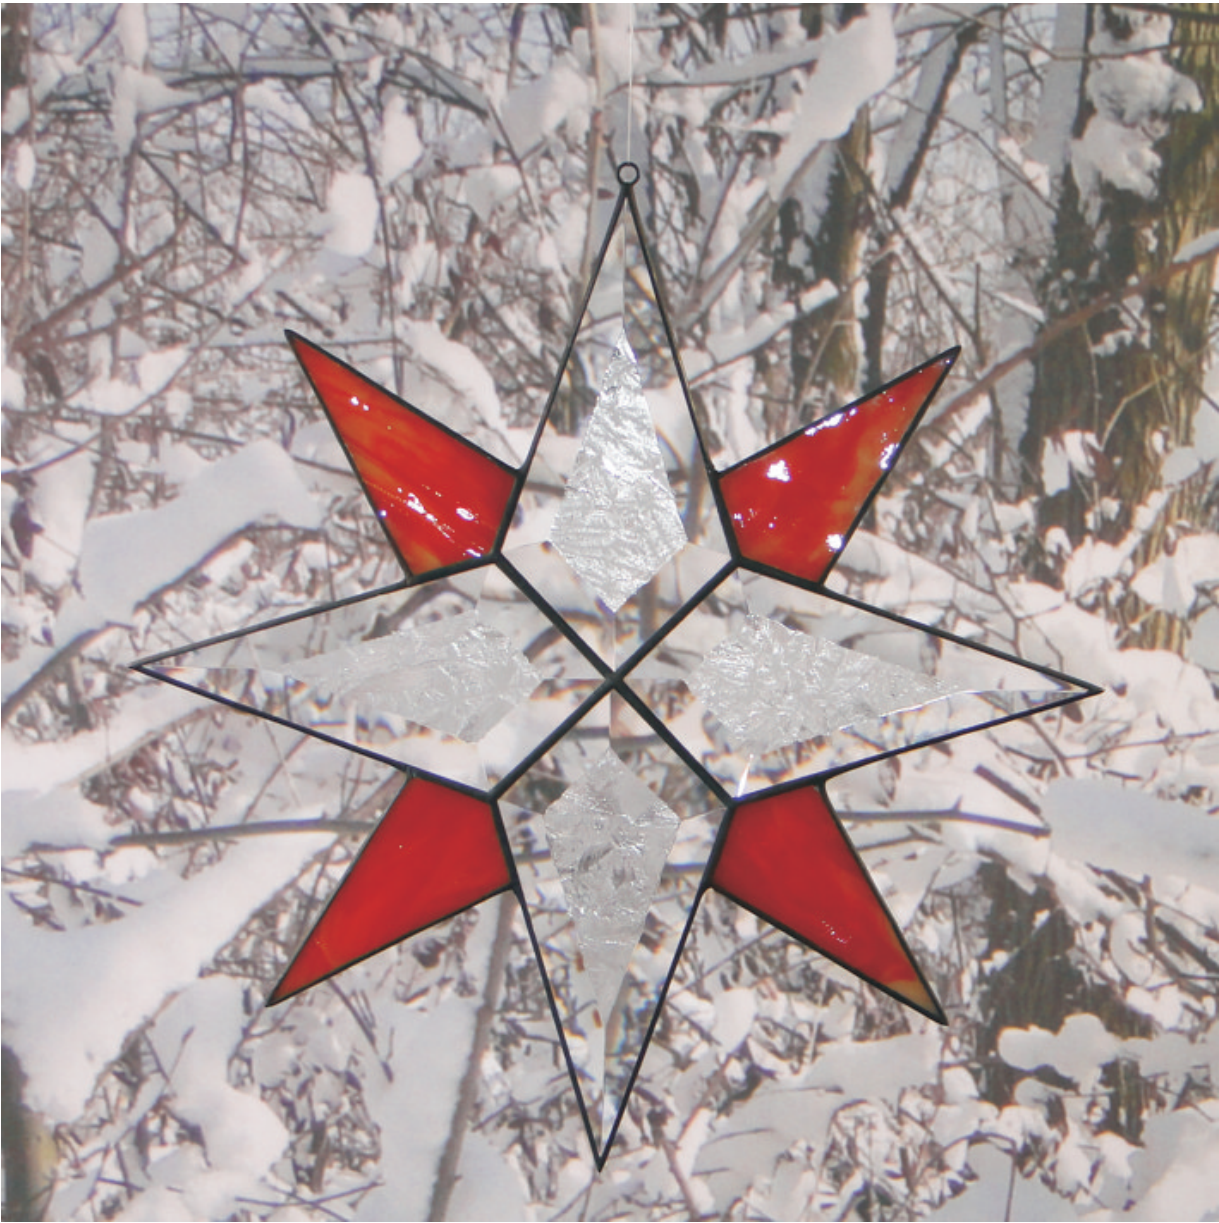

# Stern 02.5

## Stern 02.5

Material:  
4 x 8529405 Eisblumenfacette Tropfen  
2,4" x 4,9" / 61 x 125 mm

Farbglas Beispiel:  
Bullseye 2124-00F

Schnittmuster  
in Originalgröße

# Stern 02.5

Originalgröße