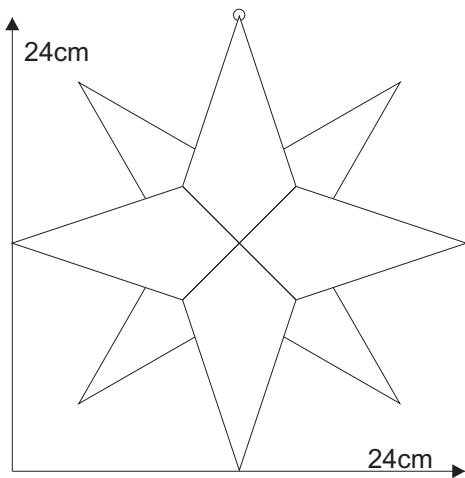

# Stern 02.5

## Stern 02.5

Material:  
4 x 8529405 Eisblumenfacette Tropfen  
2,4" x 4,9" / 61 x 125 mm

Farbglas Beispiel:  
Bullseye 2124-00F

Schnittmuster  
in Originalgröße

# Stern 02.5

Originalgröße