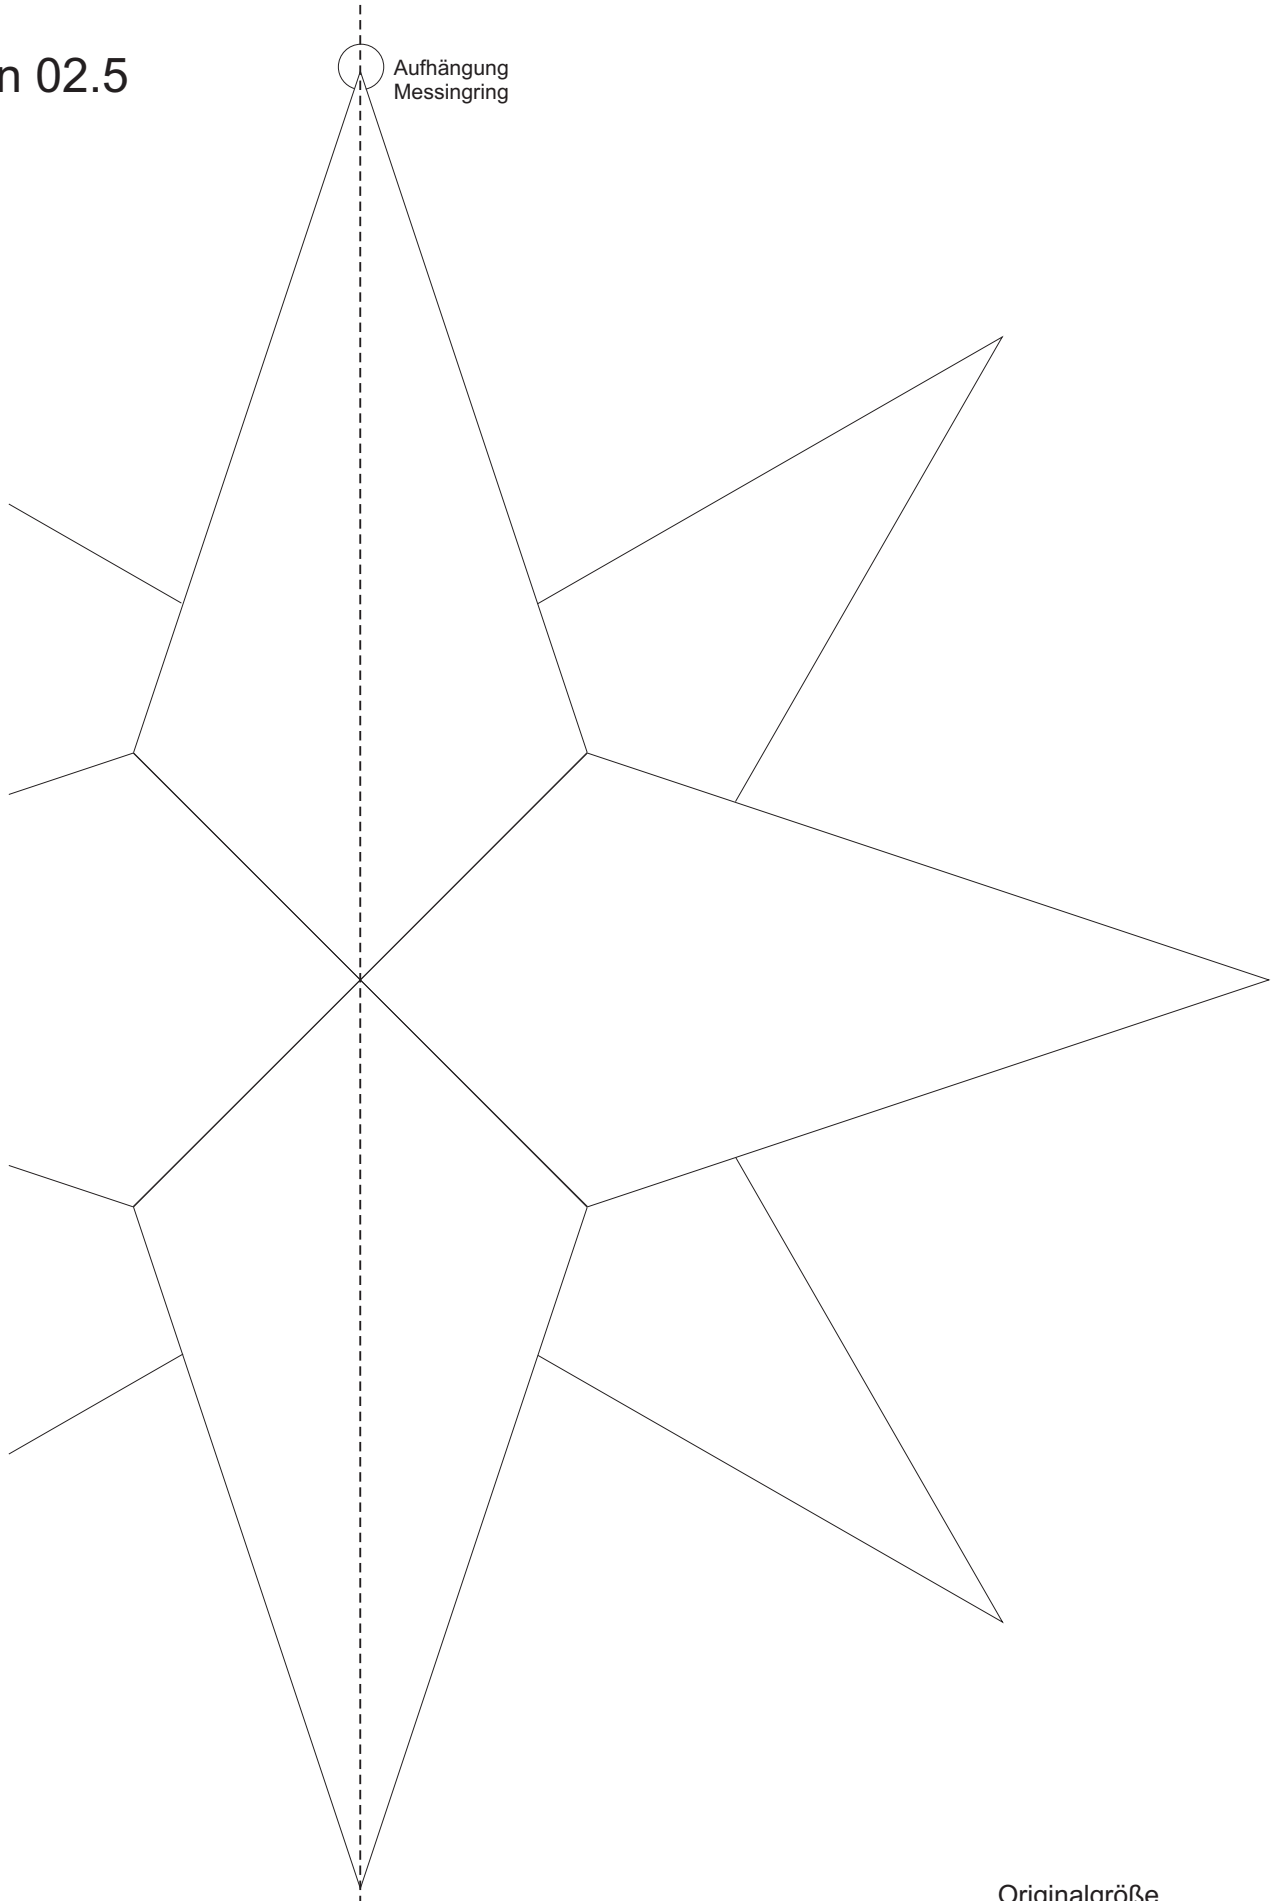

# Stern 02.5

## Stern 02.5

Material:  
4 x 8529405 Eisblumenfacette Tropfen  
2,4" x 4,9" / 61 x 125 mm

Farbglas Beispiel:  
Bullseye 2124-00F

Schnittmuster  
in Originalgröße

# Stern 02.5

Originalgröße