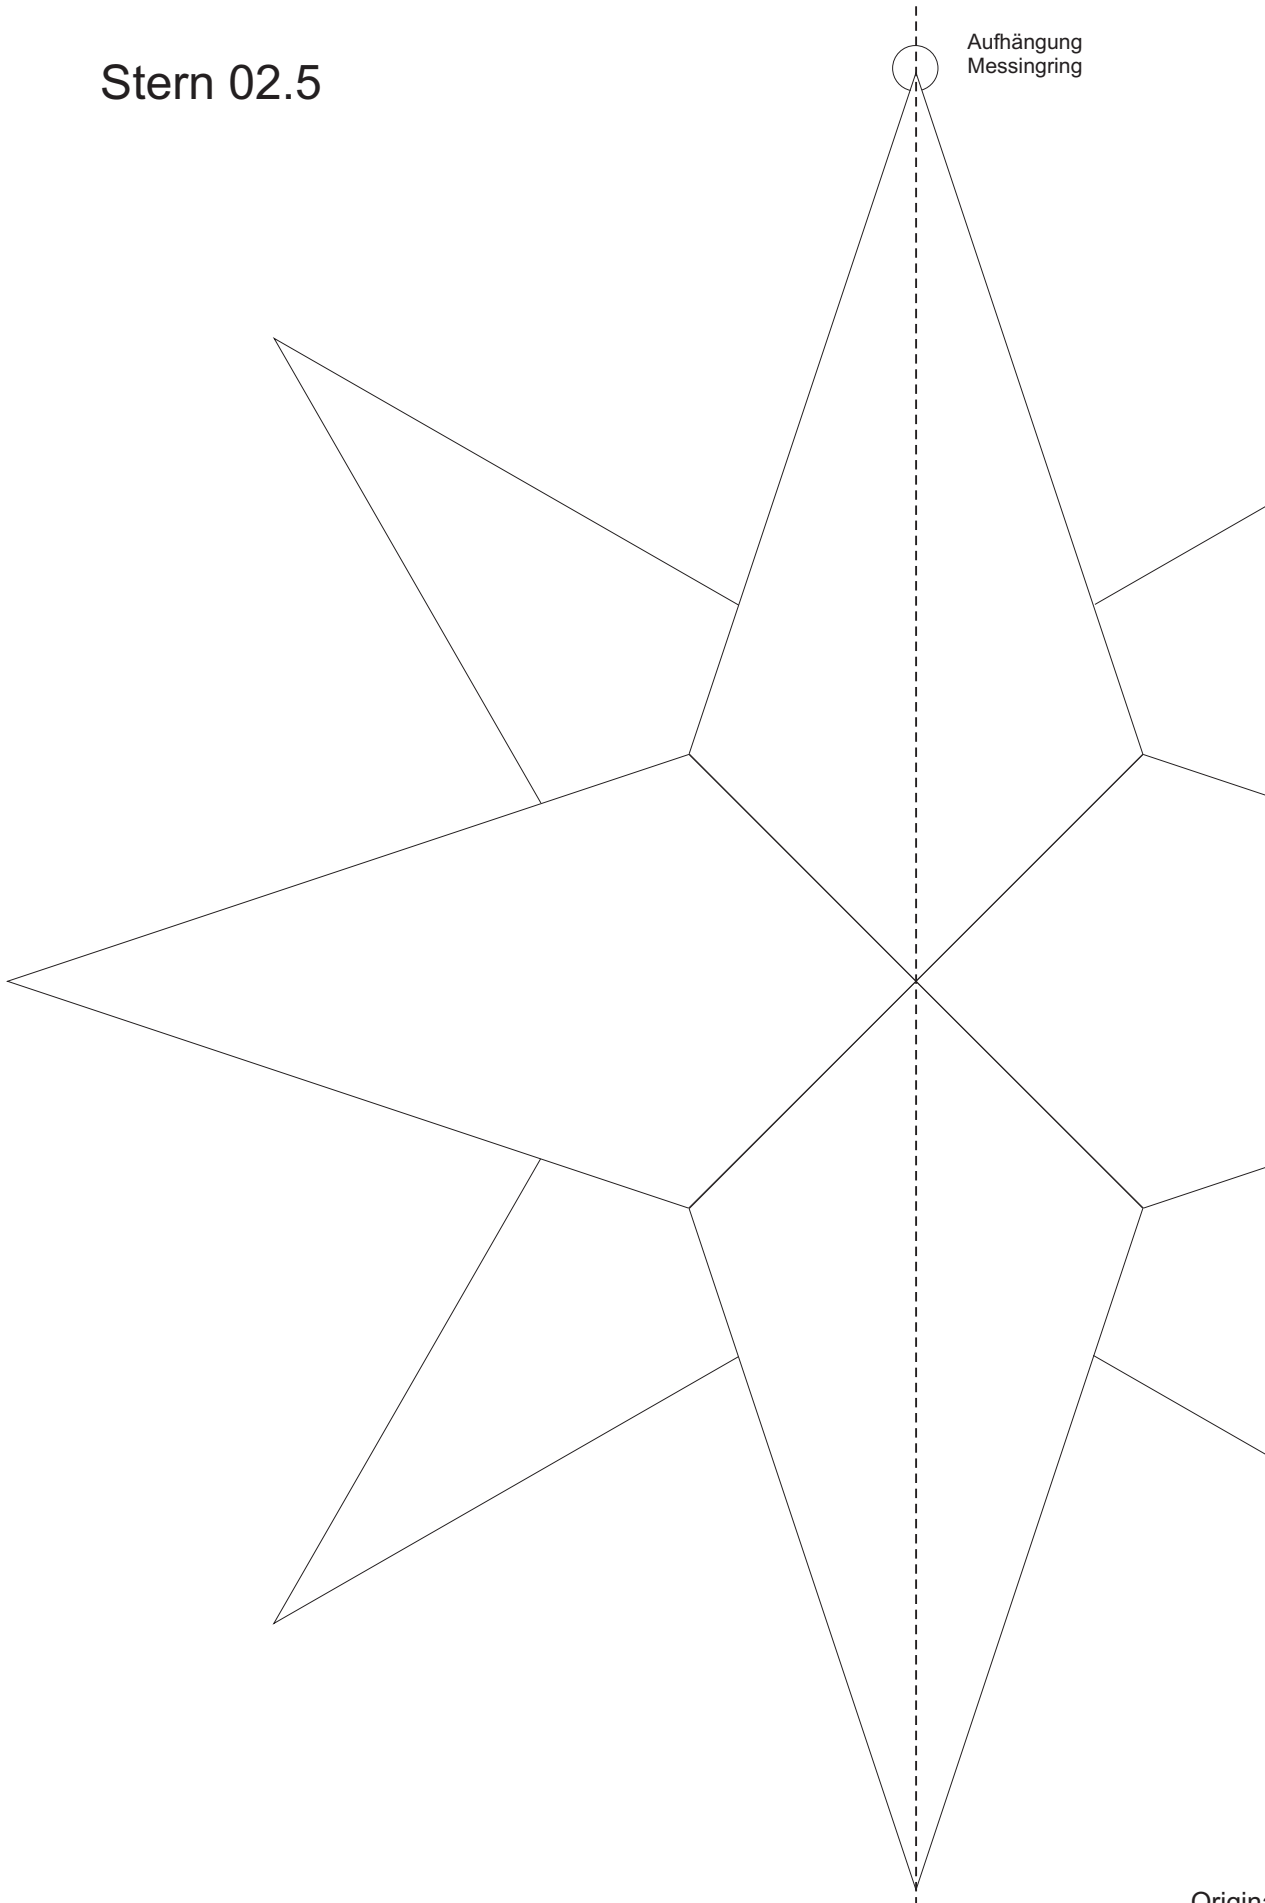

# Stern 02.5

## Stern 02.5

Material:  
4 x 8529405 Eisblumenfacette Tropfen  
2,4" x 4,9" / 61 x 125 mm

Farbglas Beispiel:  
Bullseye 2124-00F

Schnittmuster  
in Originalgröße

# Stern 02.5

Originalgröße