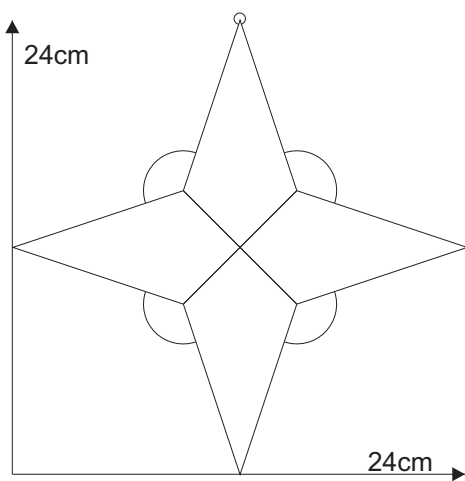

Stern 02.6

Stern 02.6

Material:
4 x 8529405 Eisblumenfacette Tropfen
2,4" x 4,9" / 61 x 125 mm

Farbglas Beispiel:
Spectrum 100 GG irisierend

Schnittmuster
in Originalgröße

Stern 02.6

Stern 02.6