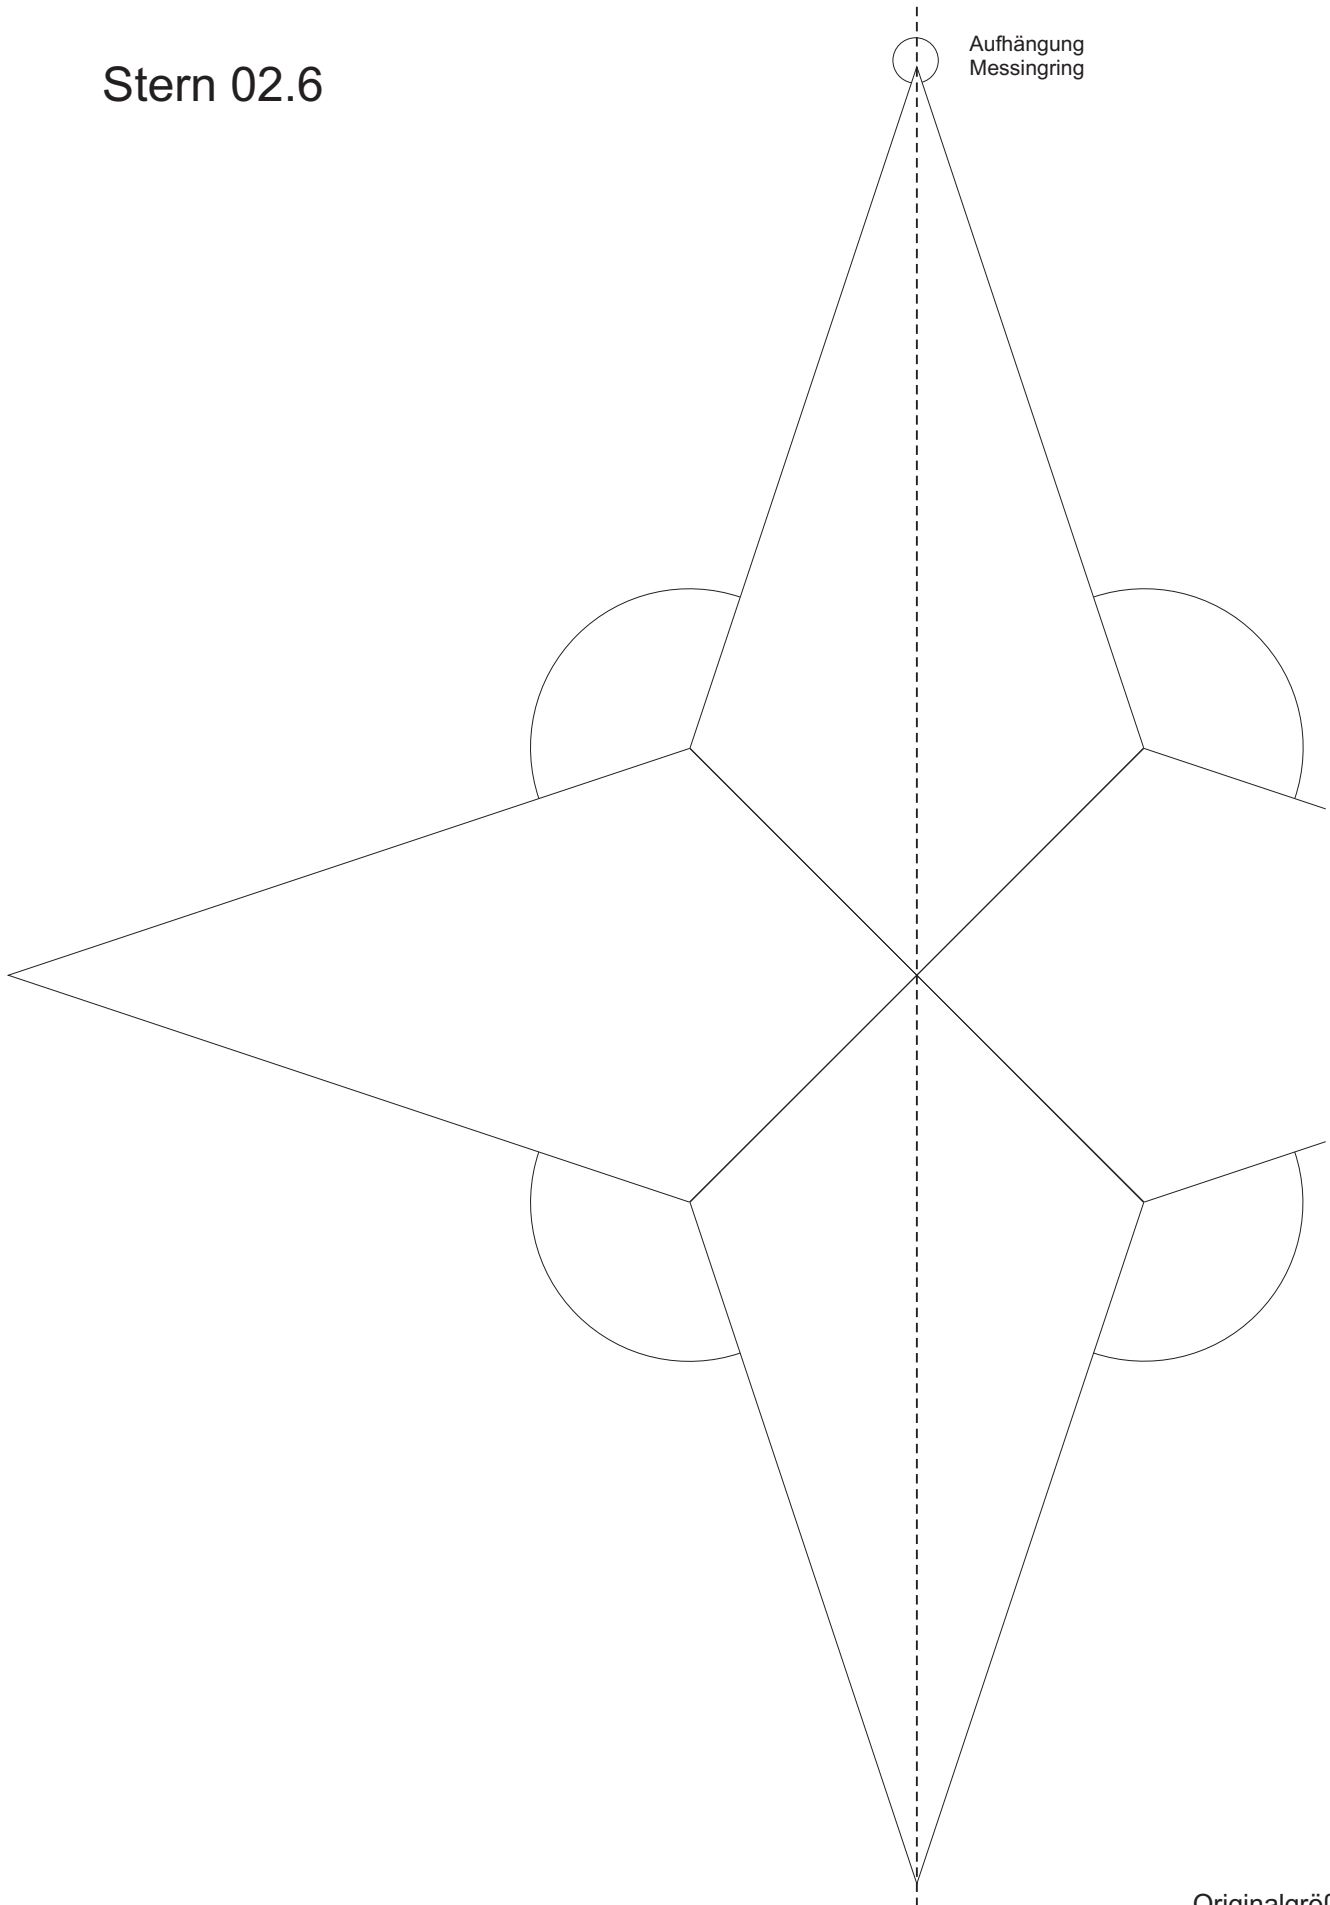

Stern 02.6

Stern 02.6

Material:
4 x 8529405 Eisblumenfacette Tropfen
2,4" x 4,9" / 61 x 125 mm

Farbglas Beispiel:
Spectrum 100 GG irisierend

Schnittmuster
in Originalgröße

Stern 02.6

Stern 02.6