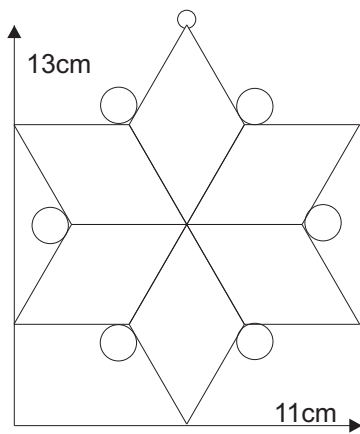

## Stern 03.1

8527203  
oder  
8527905

**Material:**

6 x 8527203 Facette 1,5" x 2,5"  
6 x 86105xx Muggelstein 12mm  
oder  
6 x 8527905 Eisblumenfacette 1,5" x 2,5"  
6 x 86105xx Muggelstein 12mm

**Farbglass Beispiel:**

6 x 8610505 Muggelstein 12mm blau

Schnittmuster  
in Originalgröße