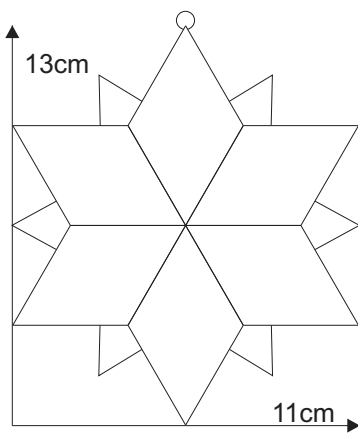

Stern 03.3

© www.inspiration-for-glass.com

Stern 03.3

Material:
6 x 8527203 Facette 1,5" x 2,5"
oder
6 x 8527905 Eisblumenfacette 1,5" x 2,5"

Farbglas Beispiel:
Spectrum 171 RR

8527203
oder
8527905

Schnittmuster
in Originalgröße