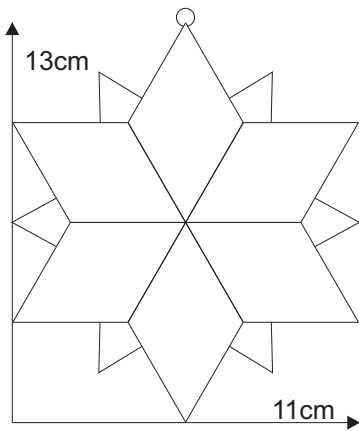

Stern 03.3

Material:
6 x 8527203 Facette 1,5" x 2,5"
oder
6 x 8527905 Eisblumenfacette 1,5" x 2,5"

Farbglas Beispiel:
Spectrum 171 RR

8527203
oder
8527905

Schnittmuster
in Originalgröße

Stern 03.3