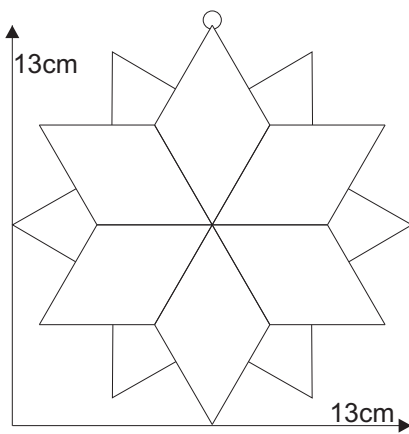

Stern 03.4

Stern 03.4

Material:
6 x 8527203 Facette 1,5" x 2,5"
oder
6 x 8527905 Eisblumenfacette 1,5" x 2,5"

Farbglas Beispiel:
Spectrum 161 RR

Schnittmuster
in Originalgröße

Stern 03.4