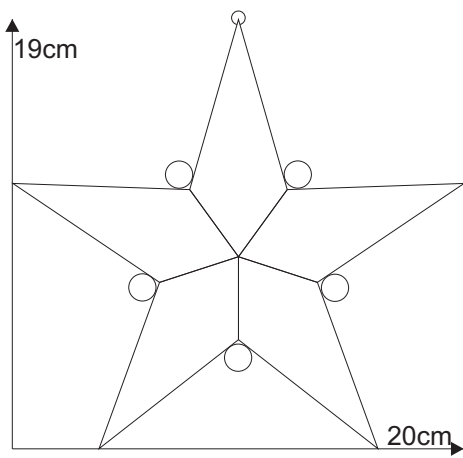

## Stern 04.2

Material:  
5 x 86105xx Muggelstein 12mm

Farbglas Beispiel:  
5 x 8610521 Muggelstein 12mm gelbopal  
Spectrum 100 K

Schnittmuster  
in Originalgröße