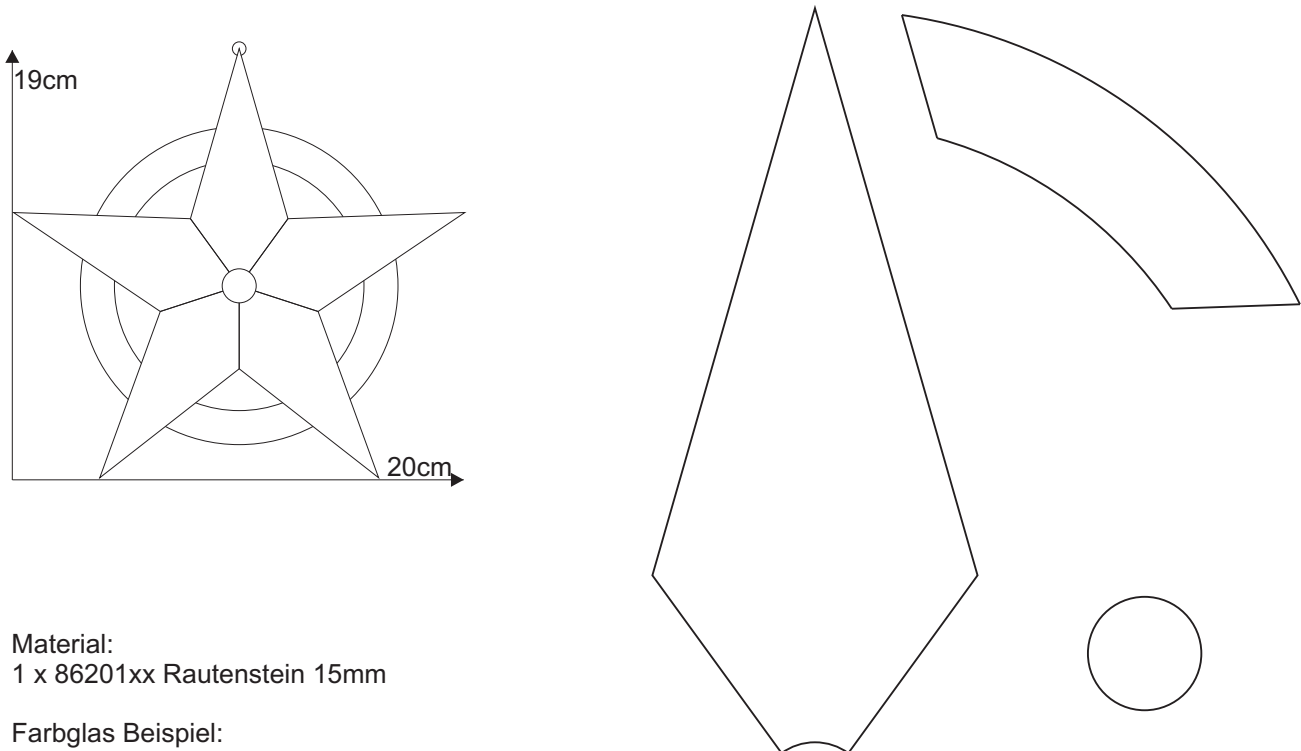

Stern 04.5

Stern 04.5

Material:
1 x 86201xx Rautenstein 15mm

Farbglass Beispiel:
1 x 8620100 Rautenkreis 15mm farblos
Spectrum 100 V
Spectrum 161 RR

Schnittmuster
in Originalgröße

Stern 04.5