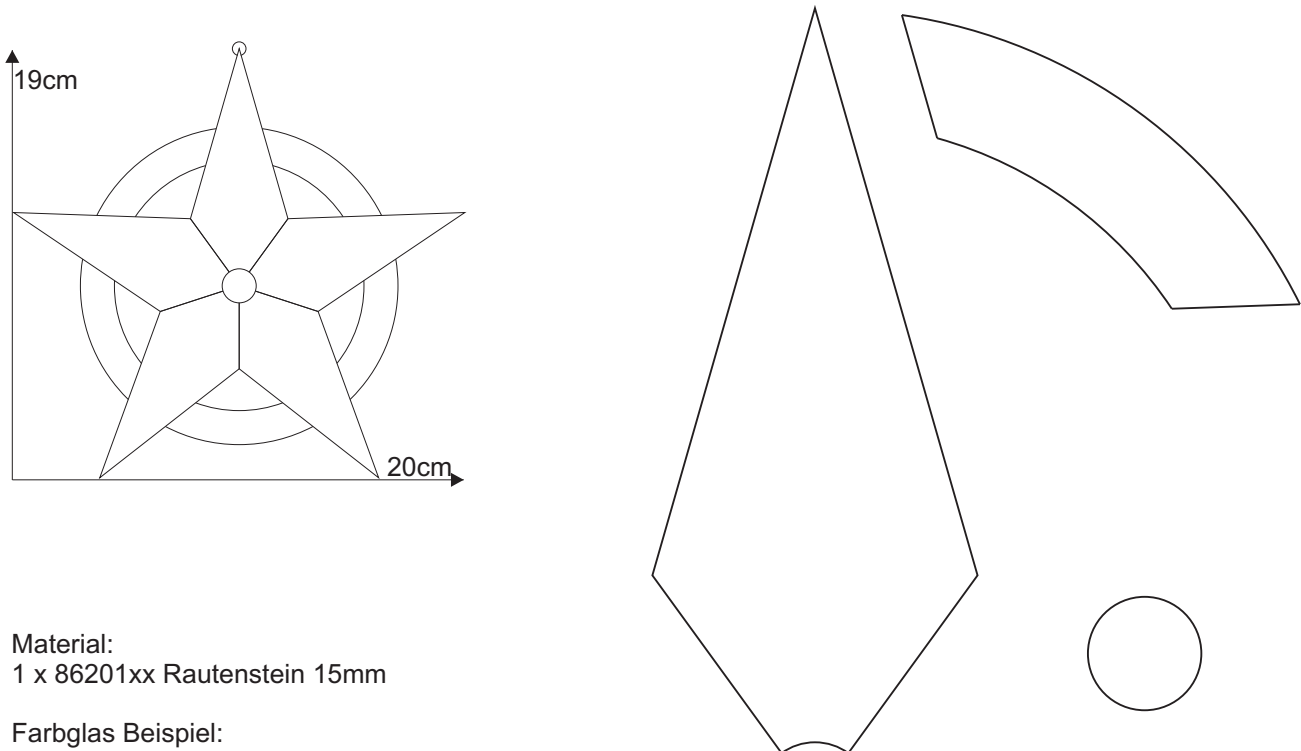

Stern 04.5

Material:
1 x 86201xx Rautenstein 15mm

Farbglass Beispiel:
1 x 8620100 Rautenkreis 15mm farblos
Spectrum 100 V
Spectrum 161 RR

Schnittmuster
in Originalgröße

Stern 04.5