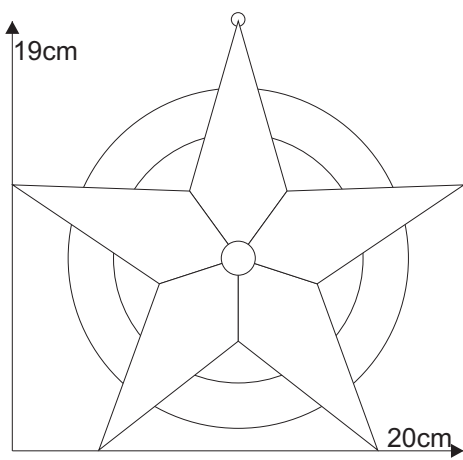

Stern 04.6

Stern 04.6

Material:
1 x 86201xx Rautenstein 15mm

Farbglass Beispiel:
1 x 8620100 Rautenkreis 15mm farblos
Spectrum 100 V
Spectrum 151 RR

Schnittmuster
in Originalgröße

Stern 04.6