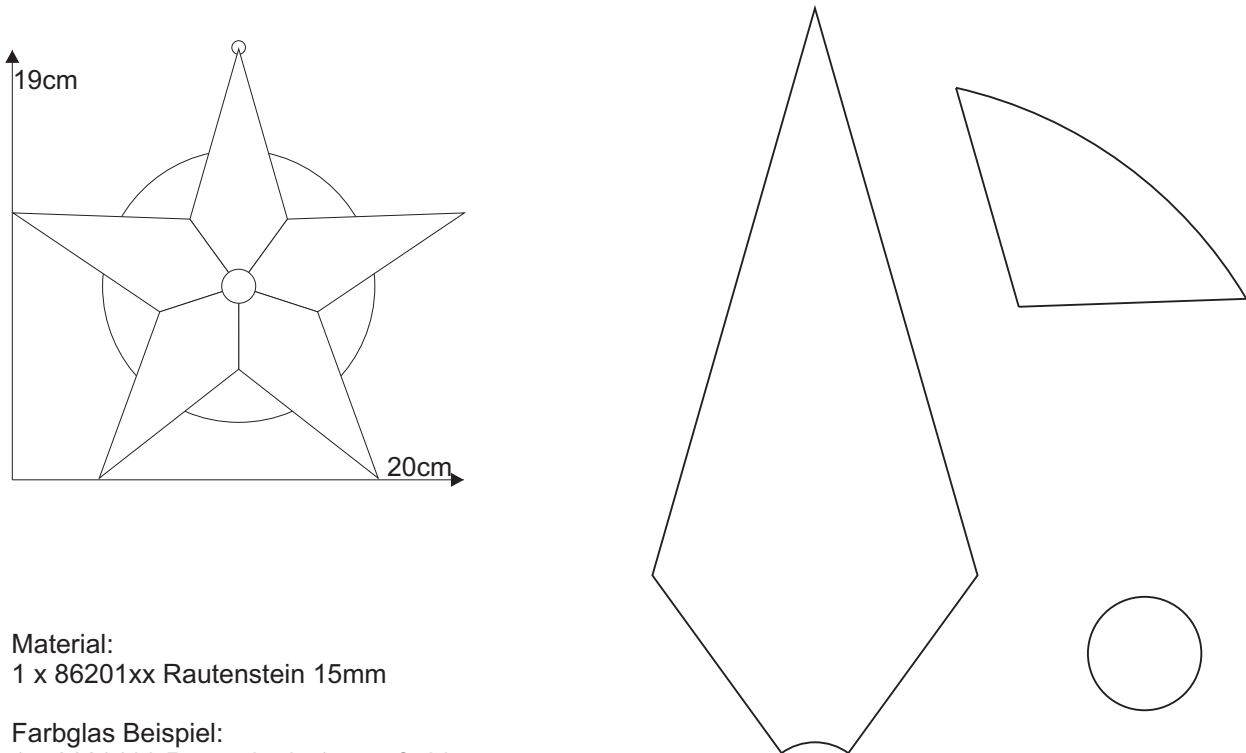

# Stern 04.8

## Stern 04.8

Material:  
1 x 86201xx Rautenstein 15mm

Farbglass Beispiel:  
1 x 8620100 Rautenkreis 15mm farblos  
Spectrum 100 V  
Spectrum 171 RR

Schnittmuster  
in Originalgröße