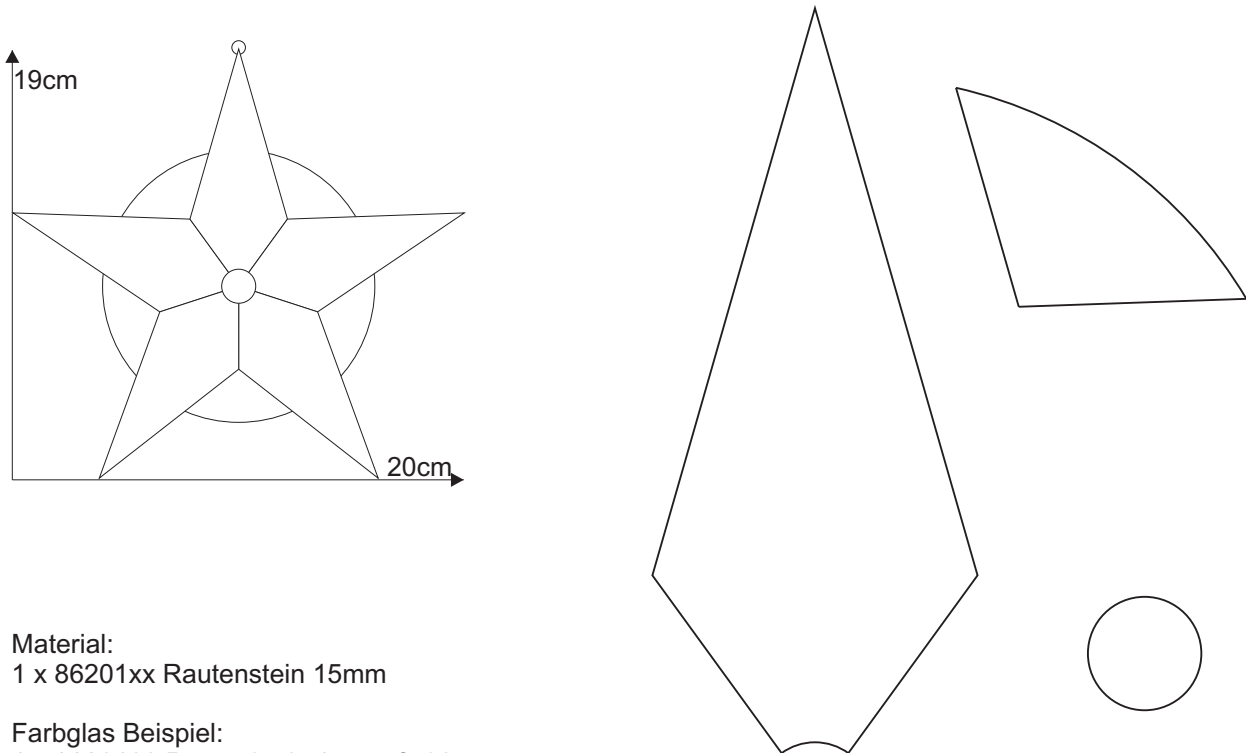

## Stern 04.8

Material:  
1 x 86201xx Rautenstein 15mm

Farbglas Beispiel:  
1 x 8620100 Rautenkreis 15mm farblos  
Spectrum 100 V  
Spectrum 171 RR

Schnittmuster  
in Originalgröße