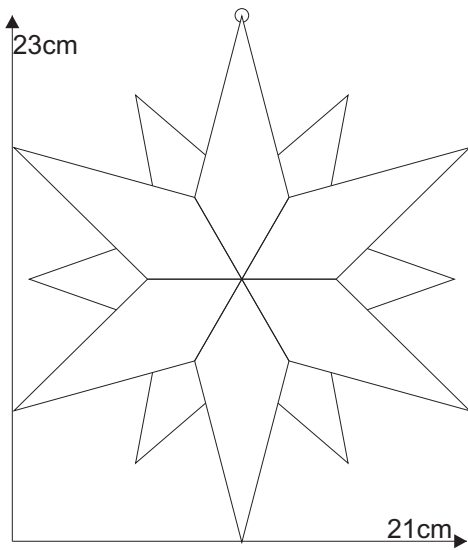

Stern 06.0

Farbglass Beispiel:
Spectrum 100 V
Spectrum 526-2 RR

Schnittmuster
in Originalgröße

Stern 06.0

Aufhängung
Messingring