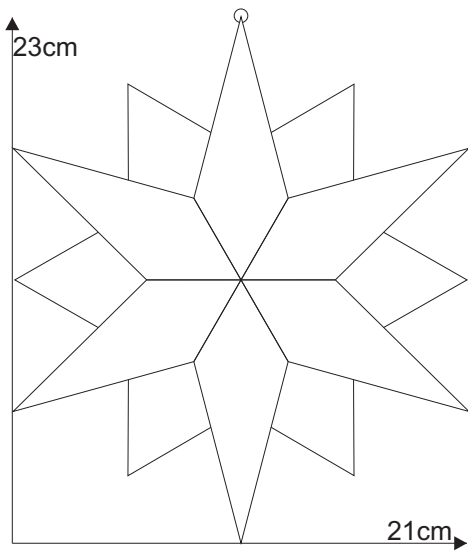

Stern 06.2

Farbglas Beispiel:
Spectrum 151 RR
Spectrum 100 K irisierend

Schnittmuster
in Originalgröße

Stern 06.2

Aufhängung
Messingring

Originalgröße