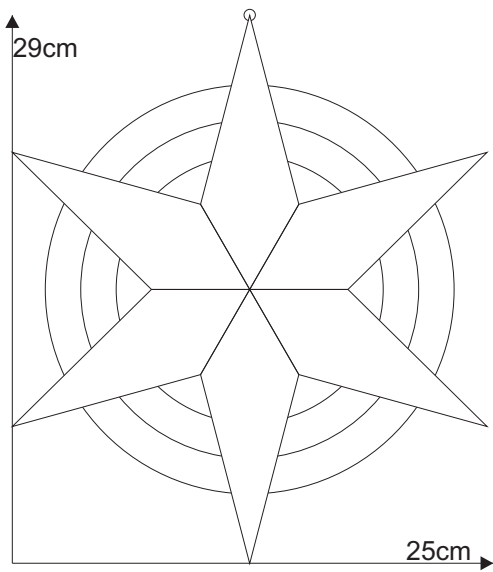

# Stern 06.4

© [www.inspiration-for-glass.com](http://www.inspiration-for-glass.com)

# Stern 06.4

Farbglas Beispiel:  
Spectrum 100V  
Spectrum 161RR  
Spectrum 171RR  
Spectrum 151RR

Schnittmuster  
in Originalgröße

# Stern 06.4

Aufhängung  
Messingring

Originalgröße

Stern 06.4