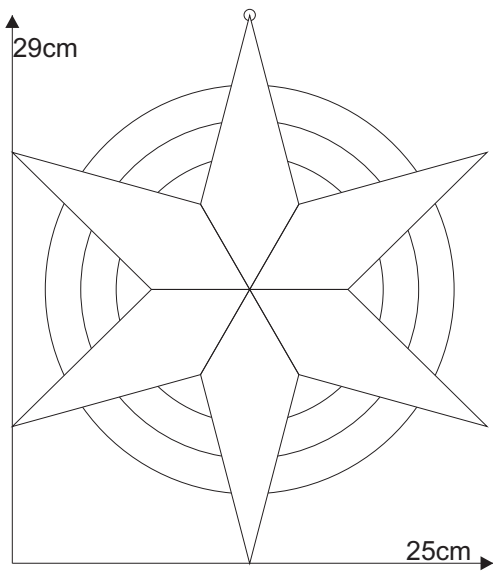

# Stern 06.4

Farbglas Beispiel:  
Spectrum 100V  
Spectrum 161RR  
Spectrum 171RR  
Spectrum 151RR

Schnittmuster  
in Originalgröße

# Stern 06.4

Aufhängung  
Messingring

Originalgröße

Stern 06.4