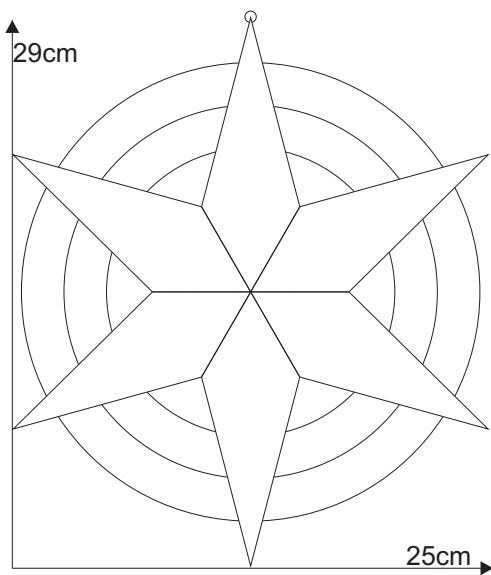

Stern 06.6

Farbglass Beispiel:
Spectrum 100V
Spectrum 526-2RR
Spectrum 533-3RR
Spectrum 136RR

Schnittmuster
in Originalgröße

Stern 06.6

Aufhängung
Messingring

Originalgröße

Stern 06.6

Aufhängung
Messingring