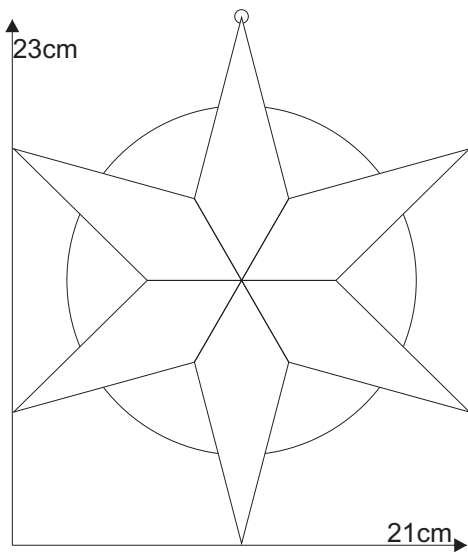

# Stern 06.7

Farbglas Beispiel:  
Spectrum 100 K  
Spectrum 151 RR

Schnittmuster  
in Originalgröße

# Stern 06.7

Aufhängung  
Messingring

Originalgröße