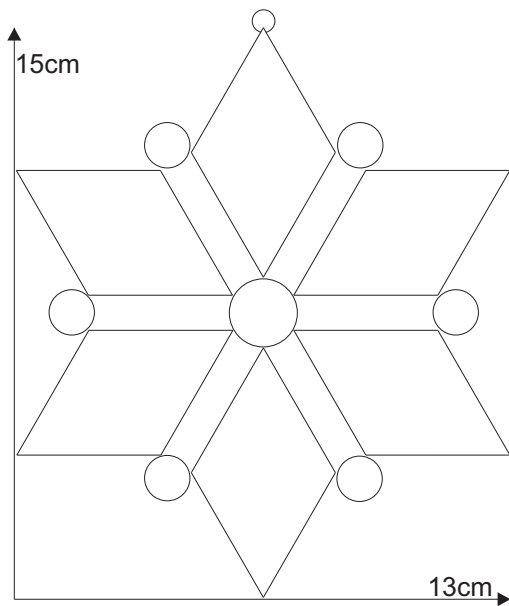

Stern 08.0

Material:

6 x 85 27203 Facette 1,5" x 2,5"
1 x 86115xx Muggelstein 18mm
6 x 86105xx Muggelstein 12mm

oder

6 x 8527905 Eisblumenglasfacette 1,5" x 2,5"
1 x 86115xx Muggelstein 18mm
6 x 86105xx Muggelstein 12mm

Farbglass Beispiel:

1 x 8611513 Muggelstein 18mm rot
6 x 8610513 Muggelstein 12mm rot

Schnittmuster
in Originalgröße

Stern 08.0