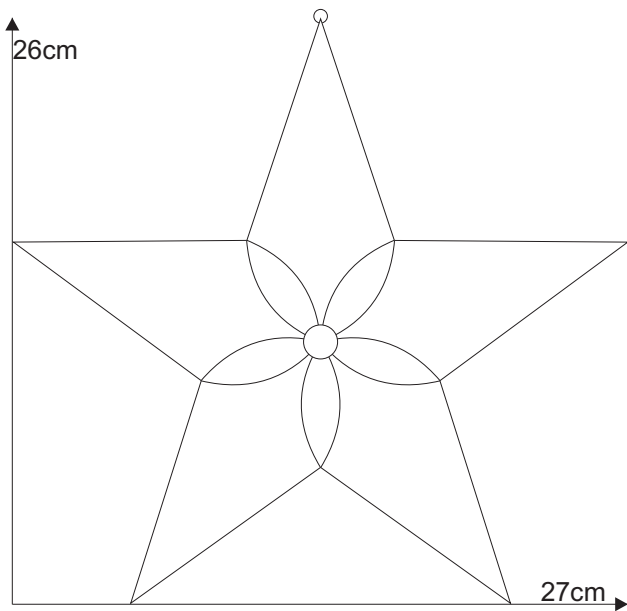

Stern 09.0

Schnittmuster
in Originalgröße

Material:
1 x 86201xx Rautenkreis 15mm

Farbglas Beispiel:
1 x 8620100 Rautenkreis 15mm farblos
Spectrum 100 V irisierend
Spectrum 161 RR

Stern 09.0

Stern 09.0