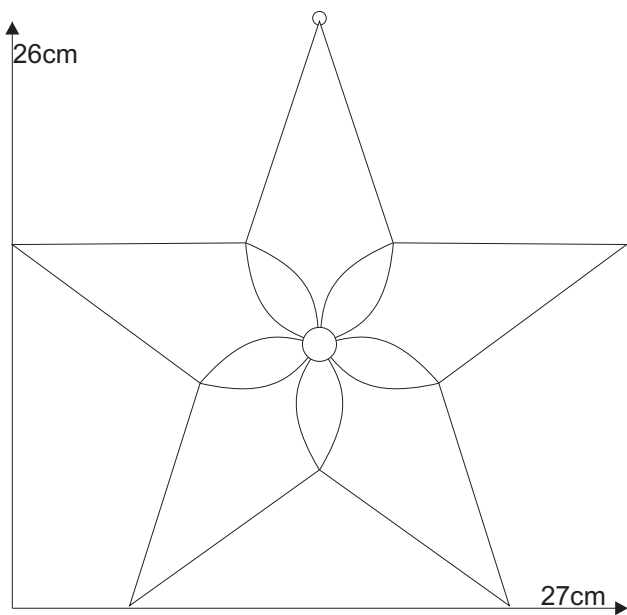

Stern 09.1

Schnittmuster
in Originalgröße

Material:
1 x 86201xx Rautenkreis 15mm

Farbglas Beispiel:
1 x 8620100 Rautenkreis 15mm farblos
Spectrum 100 K irisierend
Spectrum 100 GG irisierend

Stern 09.1

Aufhängung
Messingring