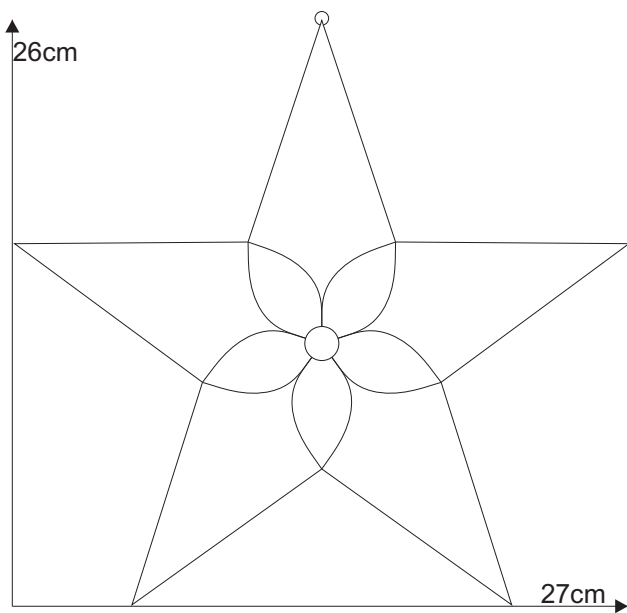

## Stern 09.2

Farbglas Beispiel:  
Spectrum weiß 6000-81 CC  
Uroboros mottle rot 00-621

Schnittmuster  
in Originalgröße