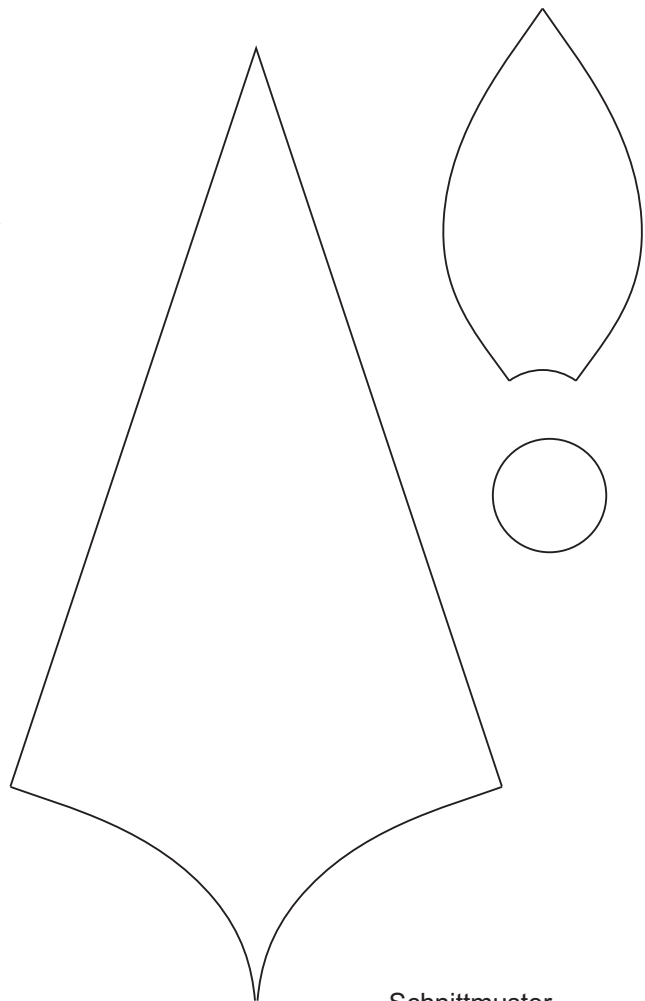

# Stern 09.2

## Stern 09.2

Farbglas Beispiel:  
Spectrum weiß 6000-81 CC  
Uroboros mottle rot 00-621

Schnittmuster  
in Originalgröße