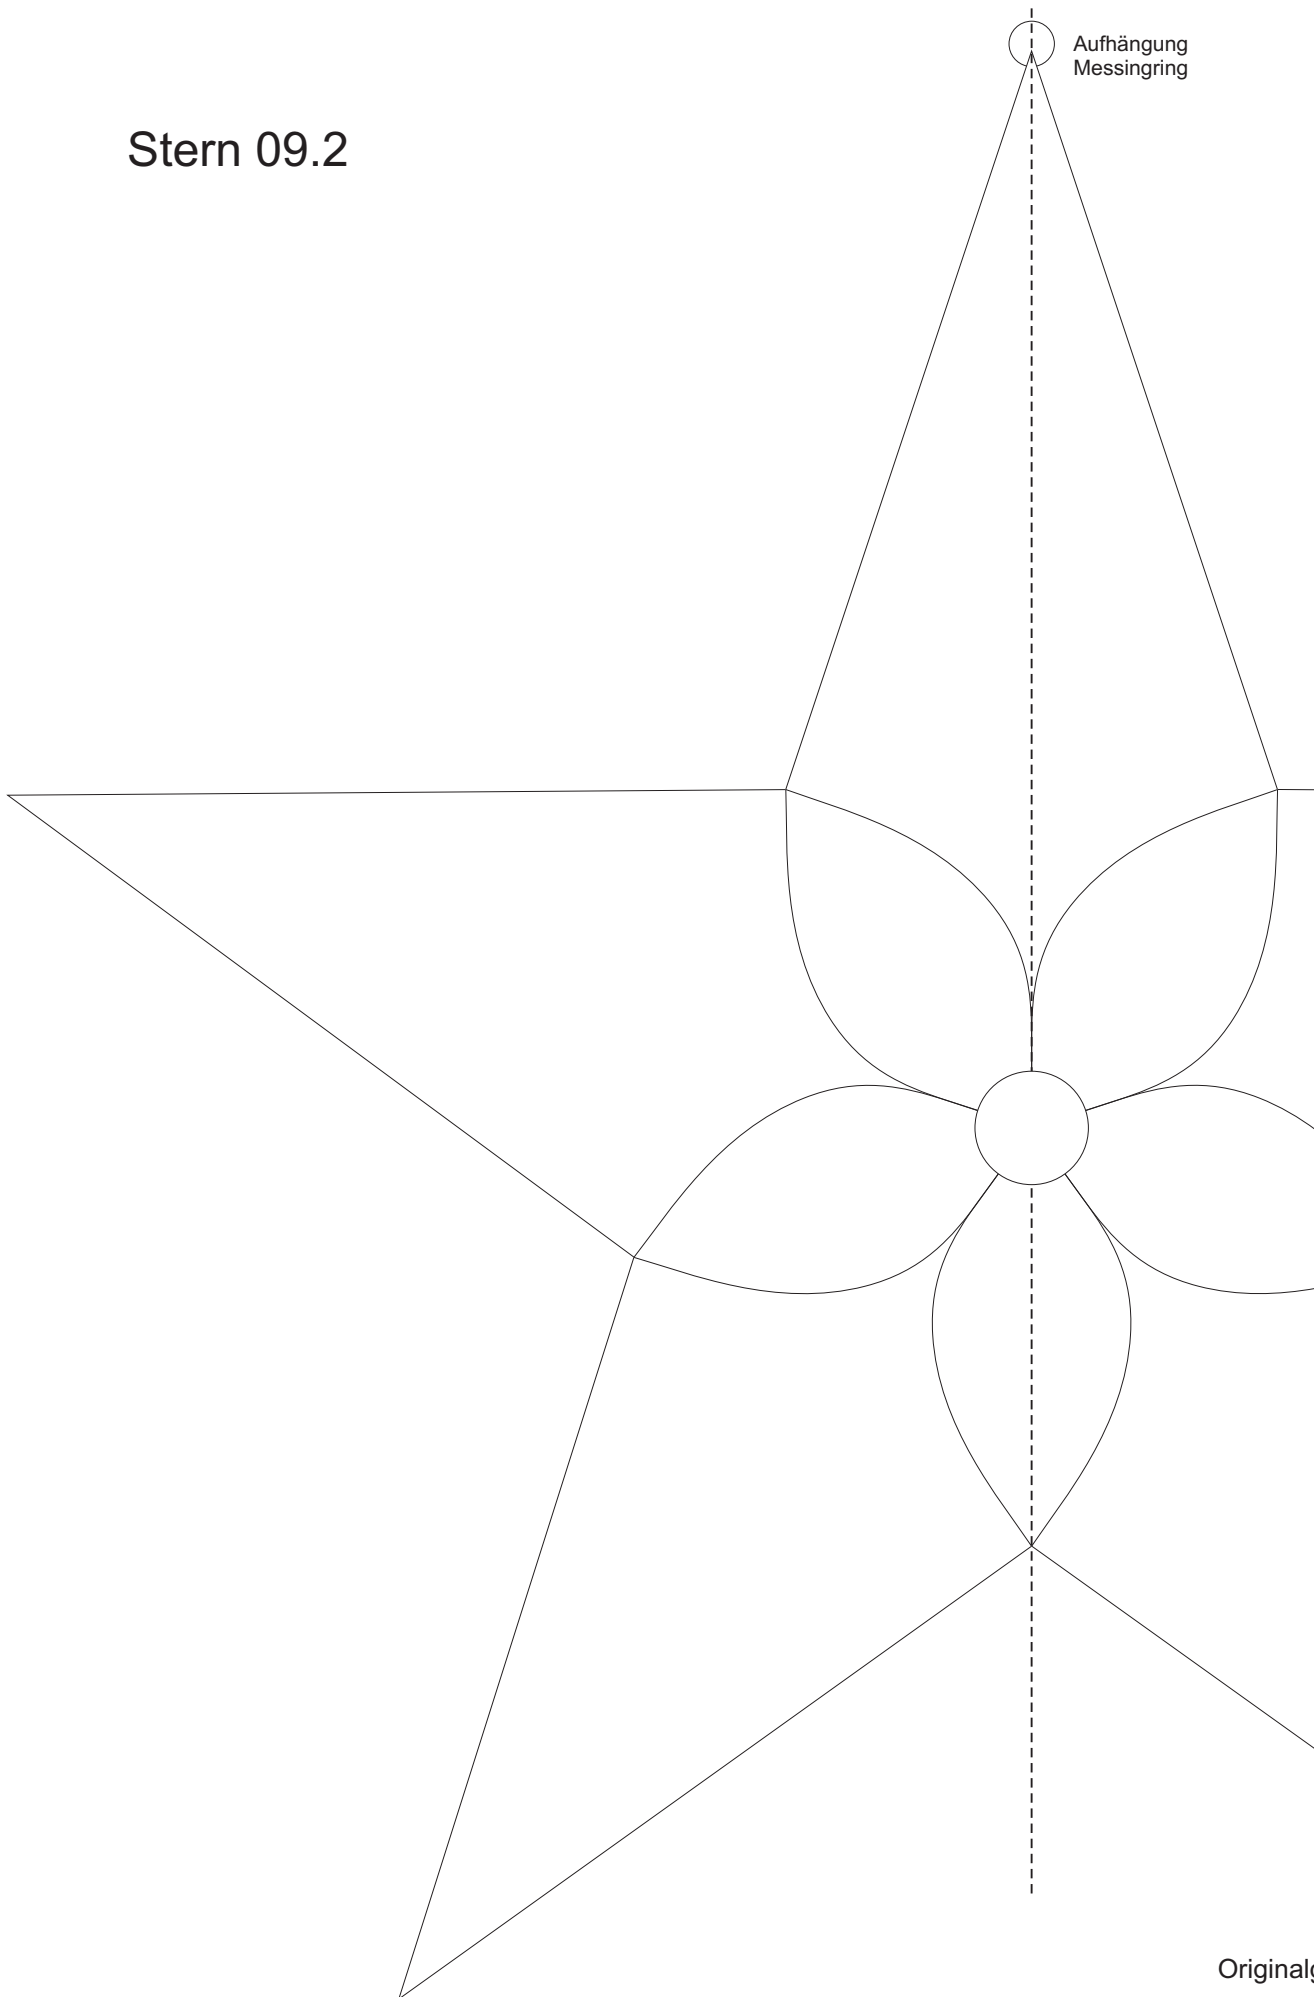

Stern 09.2

Farbglas Beispiel:
Spectrum weiß 6000-81 CC
Uroboros mottle rot 00-621

Schnittmuster
in Originalgröße

Stern 09.2

Stern 09.2