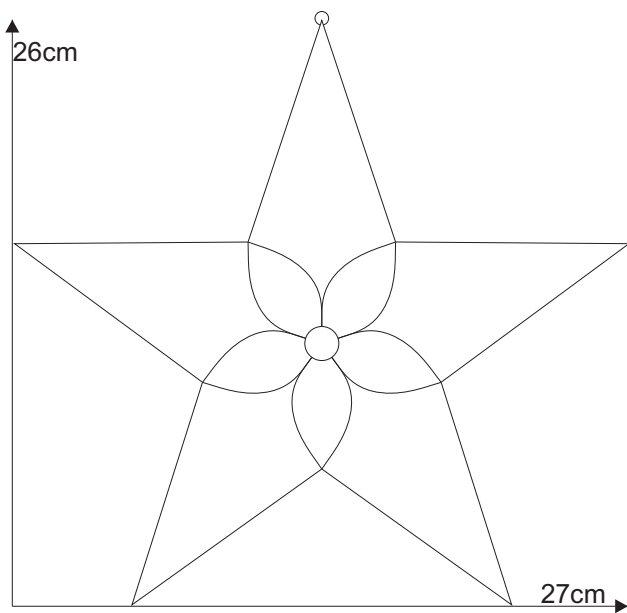

Stern 09.2

Farbglas Beispiel:
Spectrum weiß 6000-81 CC
Uroboros mottle rot 00-621

Schnittmuster
in Originalgröße

Stern 09.2

Stern 09.2