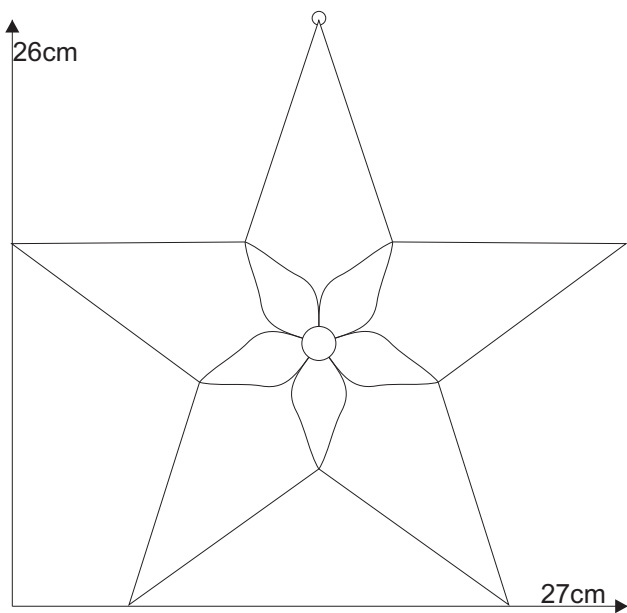

Stern 10.0

Stern 10.0

Schnittmuster
in Originalgröße

Material:
1 x 86201xx Rautenkreis 15mm

Farbglass Beispiel:
1 x 8620113 Rautenkreis 15mm rot
Spectrum weiß 6000-81 CC
Uroboros gelb 65-35

Stern 10.0

Stern 10.0