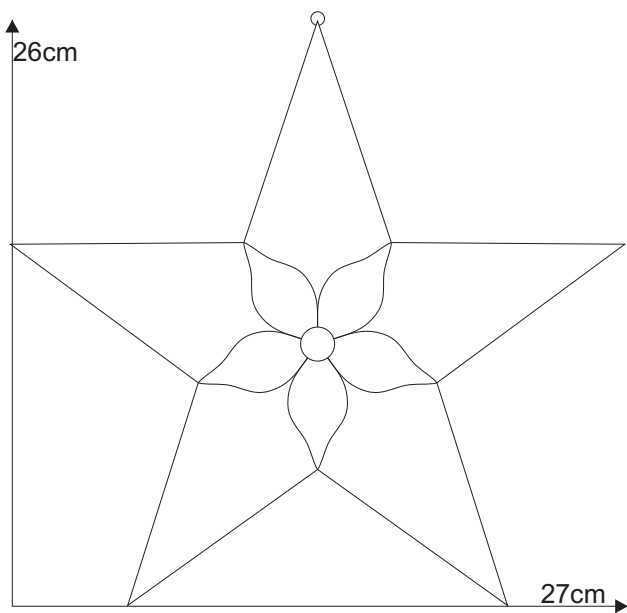

Stern 10.1

Stern 10.1

Farbglas Beispiel:
Bullseye 2123-00F
Bullseye 2124-00F

Schnittmuster
in Originalgröße

Stern 10.1

Stern 10.1