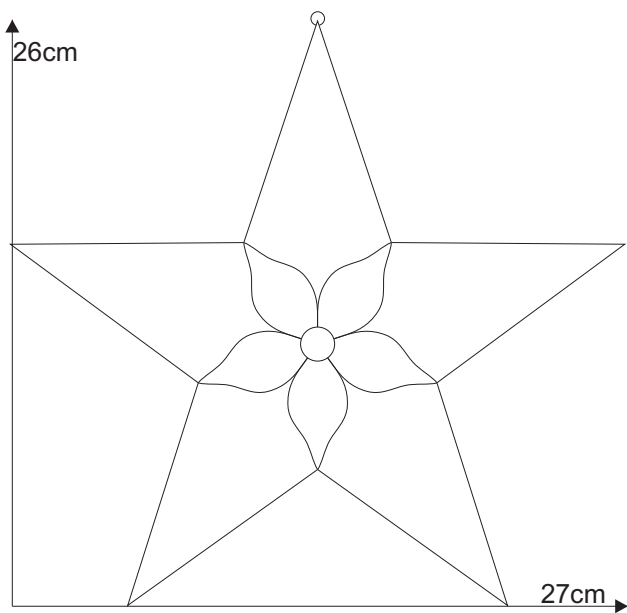

# Stern 10.1

Farbglass Beispiel:  
Bullseye 2123-00F  
Bullseye 2124-00F

Schnittmuster  
in Originalgröße

# Stern 10.1

# Stern 10.1

Aufhängung  
Messingring