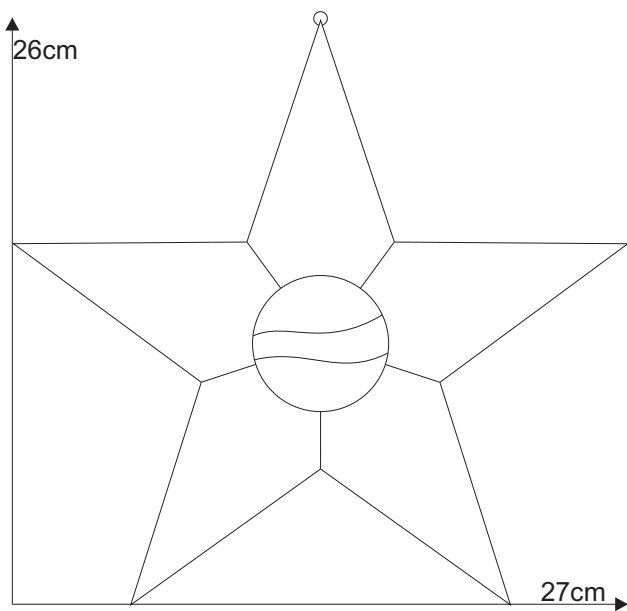

Stern 11.0

Farbglas Beispiel:
Spectrum 100 K irisierend
Spectrum 161 RR
KristallArtGlas farblos

Schnittmuster
in Originalgröße

Stern 11.0

Stern 11.0

Aufhängung
Messingring