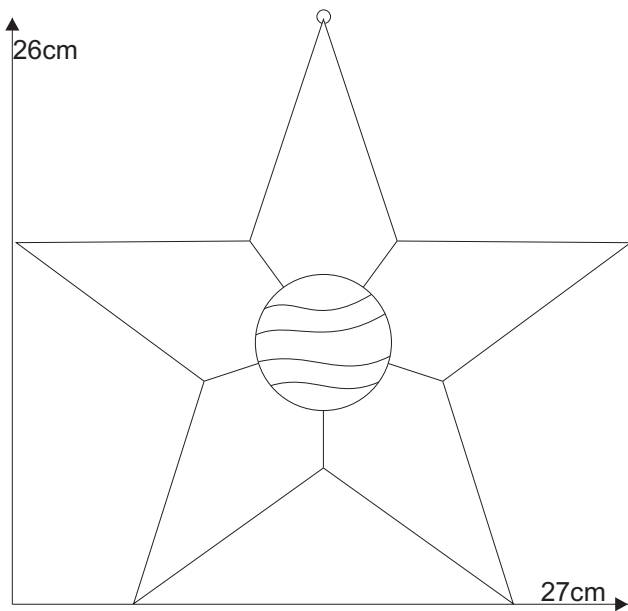

Stern 11.1

Farbglas Beispiel:
Spectrum 100 GG irisierend
Spectrum 161 RR
Spectrum 100 V

Schnittmuster
in Originalgröße

Stern 11.1

Stern 11.1