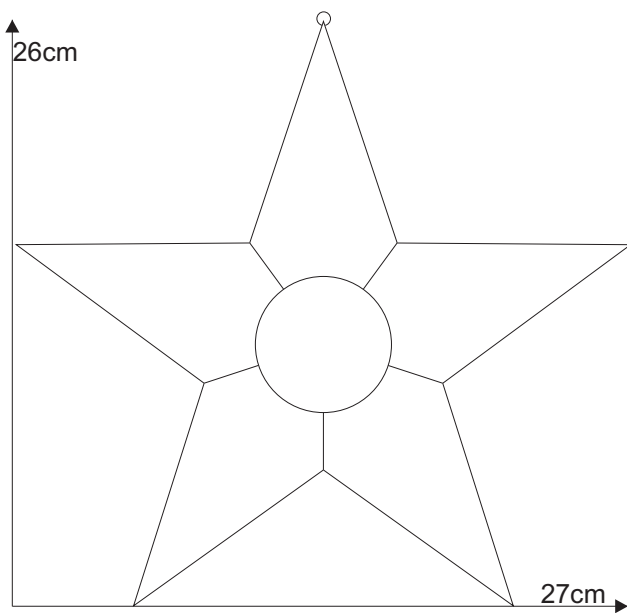

## Stern 11.2

Farbglas Beispiel:  
Spectrum 100 CZ  
Uroboros 11-295

Schnittmuster  
in Originalgröße