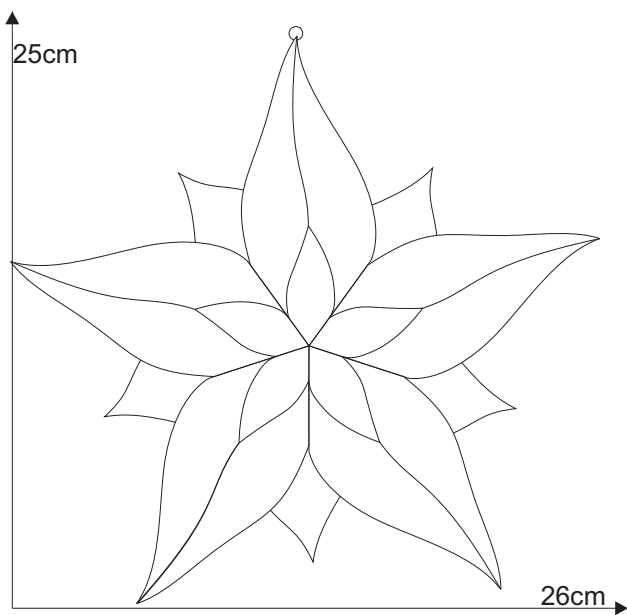

Stern 12.2

Schnittmuster
in Originalgröße

Farbglas Beispiel:
Spectrum 151 RR
Spectrum 100 V irisierend
Spectrum 100 K irisierend

Stern 12.2

Stern 12.2