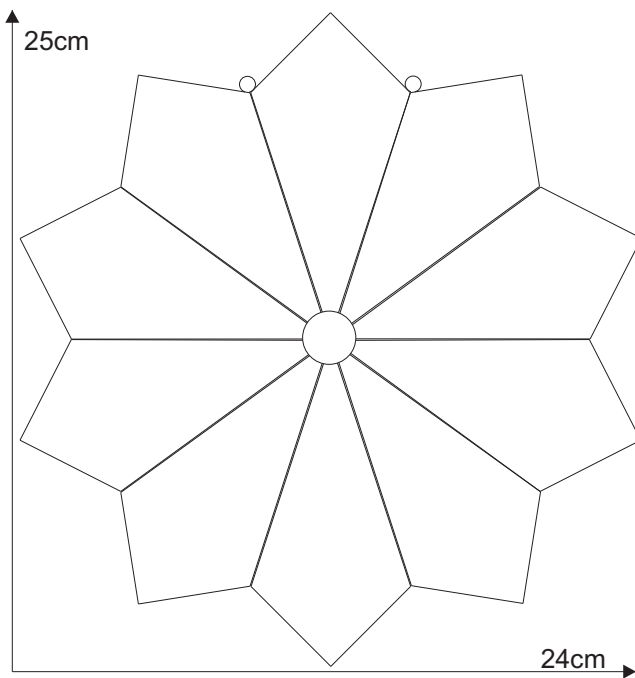

## Stern 13.3

Material:  
10 x 8529405 Eisblumenfacette Tropfen  
2,4" x 4,9" / 61 x 125 mm  
1 x 86202xx Rautenkreis 20mm

Farbglass Beispiel:  
1 x 8620213 Rautenkreis 20mm rot

Schnittmuster  
in Originalgröße

# Stern 13.3

Aufhängung  
Messingring