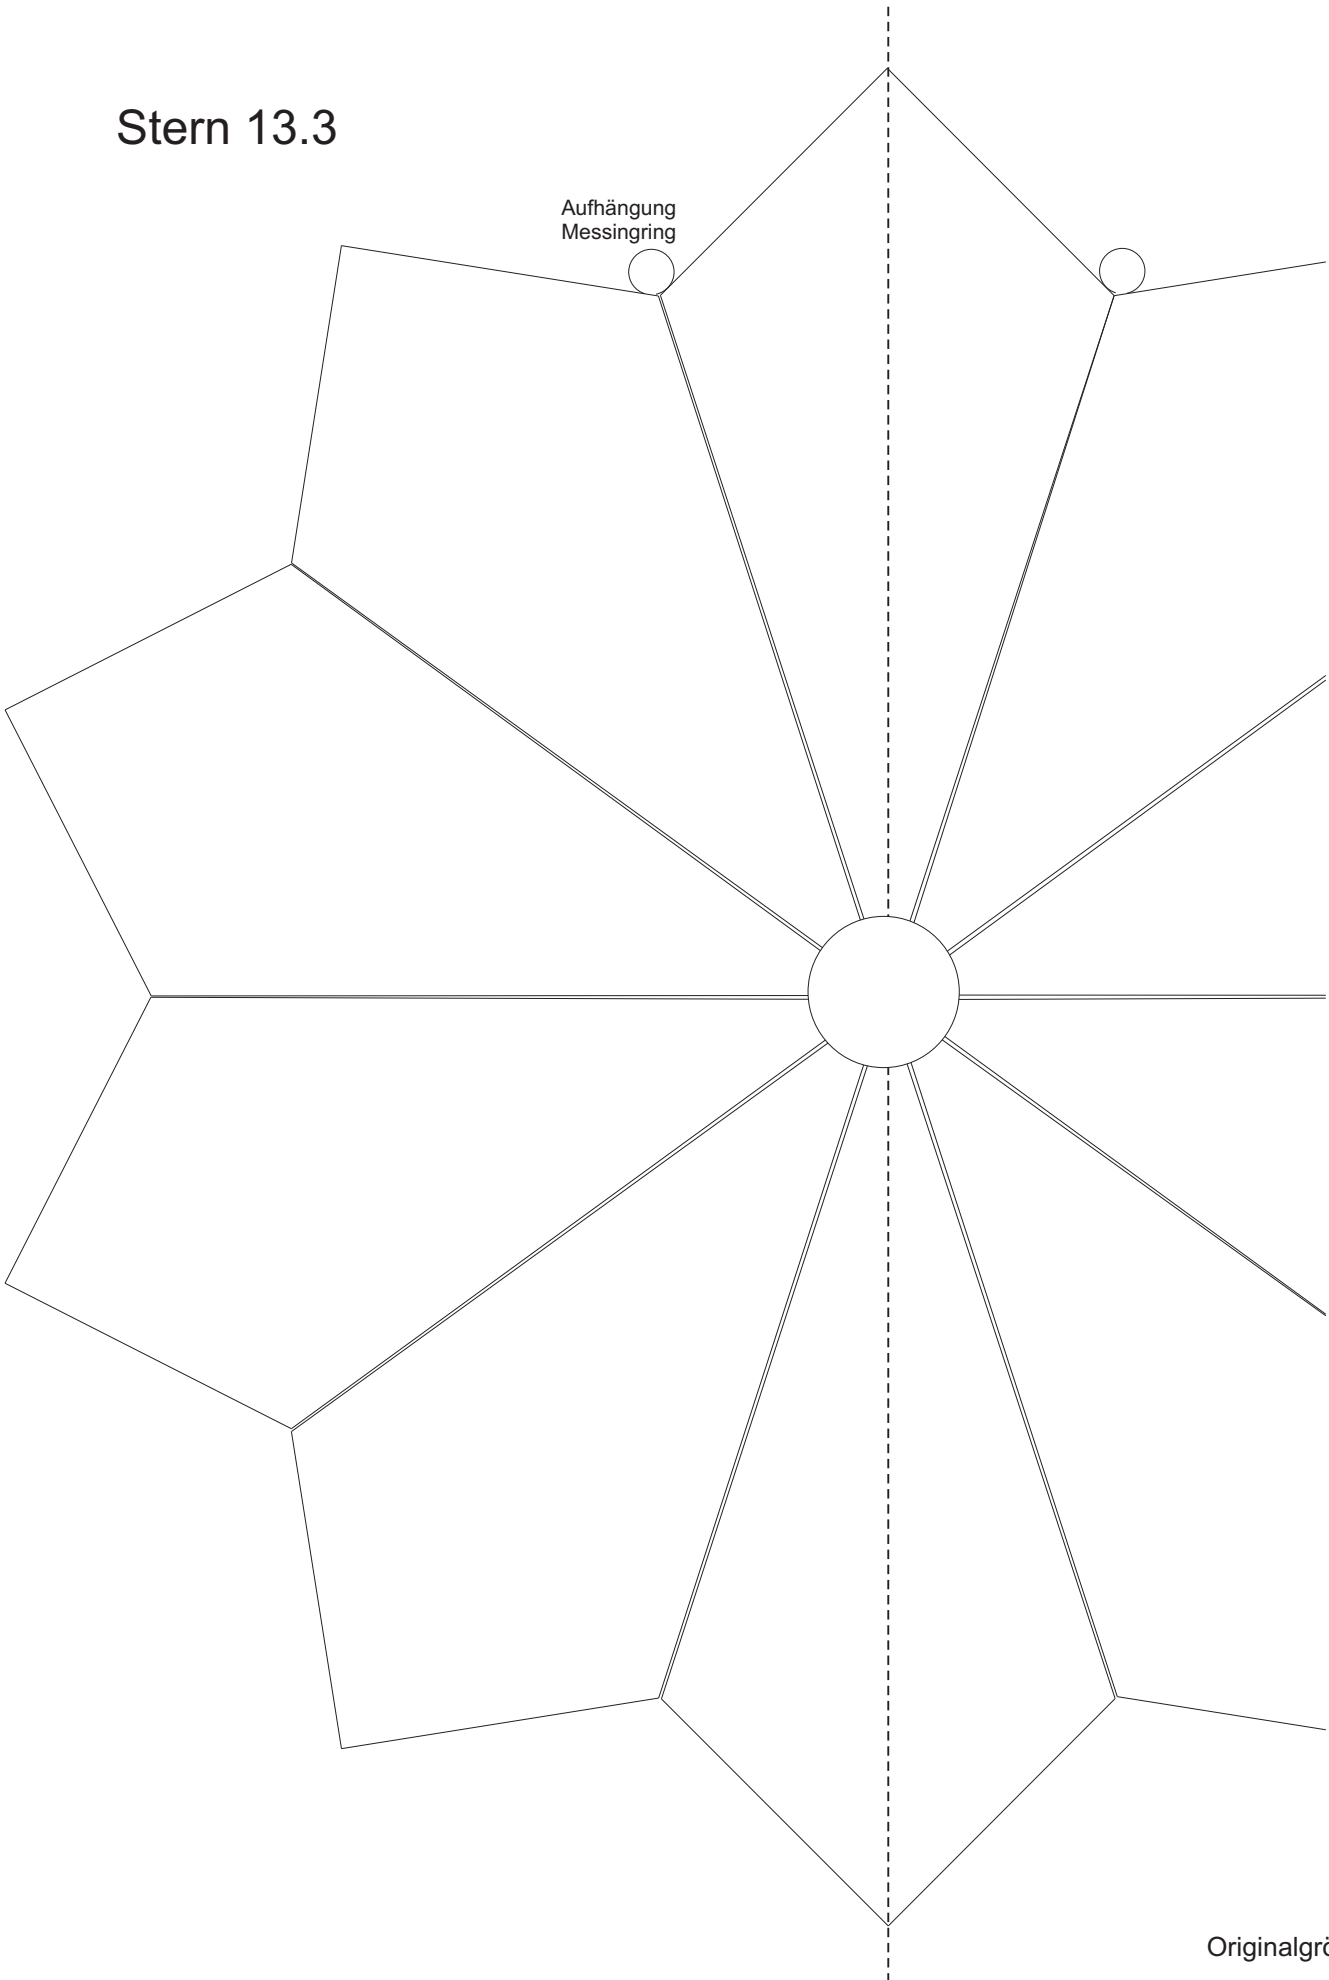

## Stern 13.3

Material:  
10 x 8529405 Eisblumenfacette Tropfen  
2,4" x 4,9" / 61 x 125 mm  
1 x 86202xx Rautenkreis 20mm

Farbglass Beispiel:  
1 x 8620213 Rautenkreis 20mm rot

Schnittmuster  
in Originalgröße

# Stern 13.3

Aufhängung  
Messingring