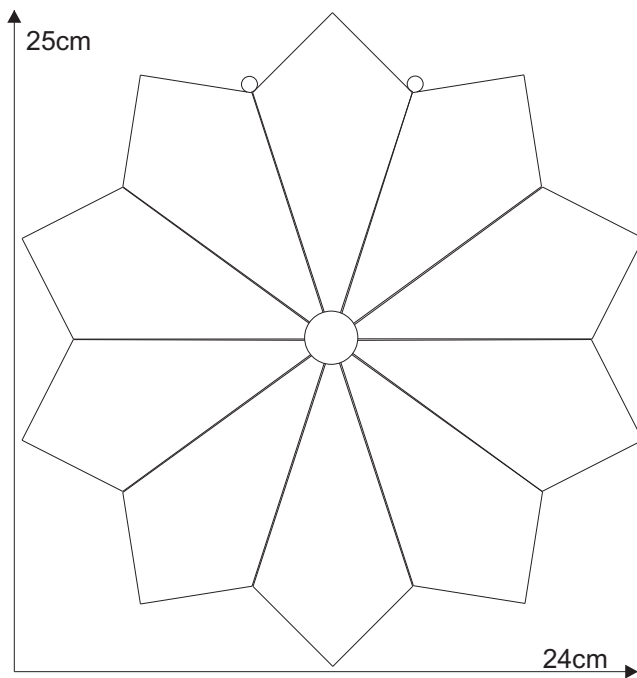

Stern 13.3

© www.inspiration-for-glass.com

Stern 13.3

Material:
10 x 8529405 Eisblumenfacette Tropfen
2,4" x 4,9" / 61 x 125 mm
1 x 86202xx Rautenkreis 20mm

Farbglas Beispiel:
1 x 8620213 Rautenkreis 20mm rot

Schnittmuster
in Originalgröße

Stern 13.3

Aufhängung
Messingring

Stern 13.3

Originalgröße