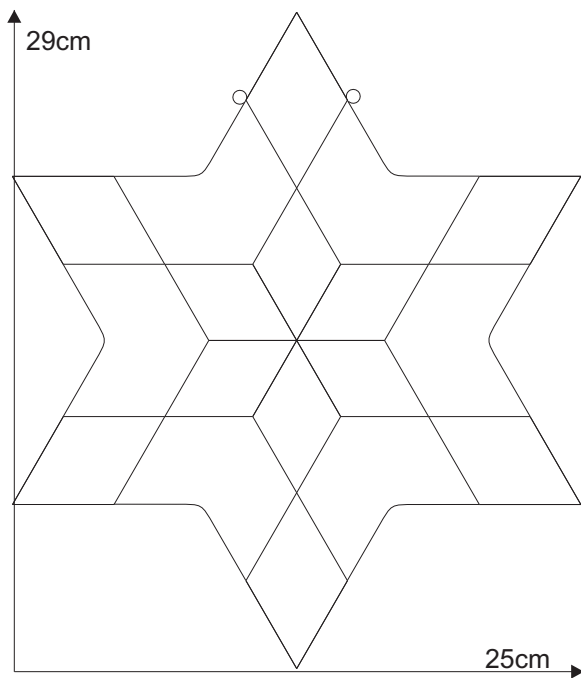

Stern 15.2

Material:

6 x 8527203 Facette 1,5" x 2,5"

6 x 8527202 Facette 1,75 x 3"

oder

6 x 8527905 Eisblumenglasfacette 1,5"x2,5"

6 x 8527910 Eisblumenglasfacette 1,75x3"

Farbglass Beispiel:

6 x 8527203 Facette 1,5" x 2,5"

6 x 8527202 Facette 1,75 x 3"

Spectrum Spirit 4561SF

Schnittmuster
in Originalgröße

Stern 15.2

Aufhängung
Messingring

Originalgröße

Stern 15.2