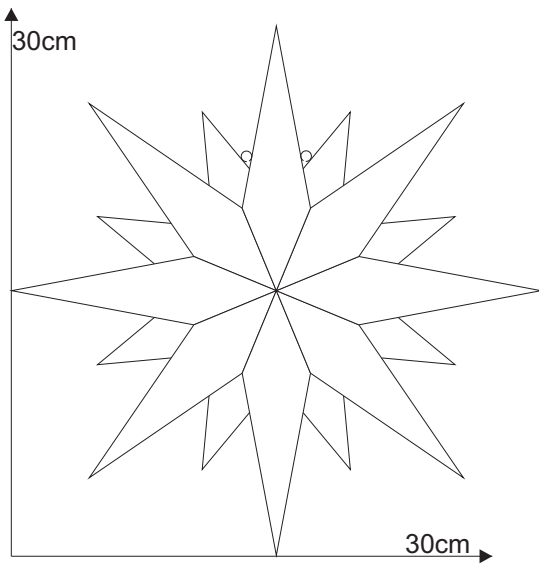

# Stern 16.3

Farbglas Beispiel:  
Spectrum 100CZ  
Spectrum 161RR

Schnittmuster  
in Originalgröße

# Stern 16.3

Originalgröße